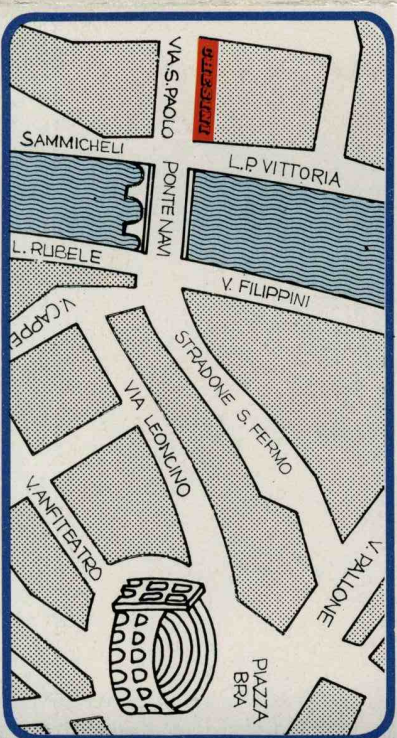

MISURAZIONE SISTEMA CHESINI

CHESINI

37100 Verona
Via San Paolo (Ponte Navì)
Telefono 045/26286

CORTELLA - Verona

CHESINI

La Bicicletta

3 volte
campione
del
mondo

CHEESINI biciclette