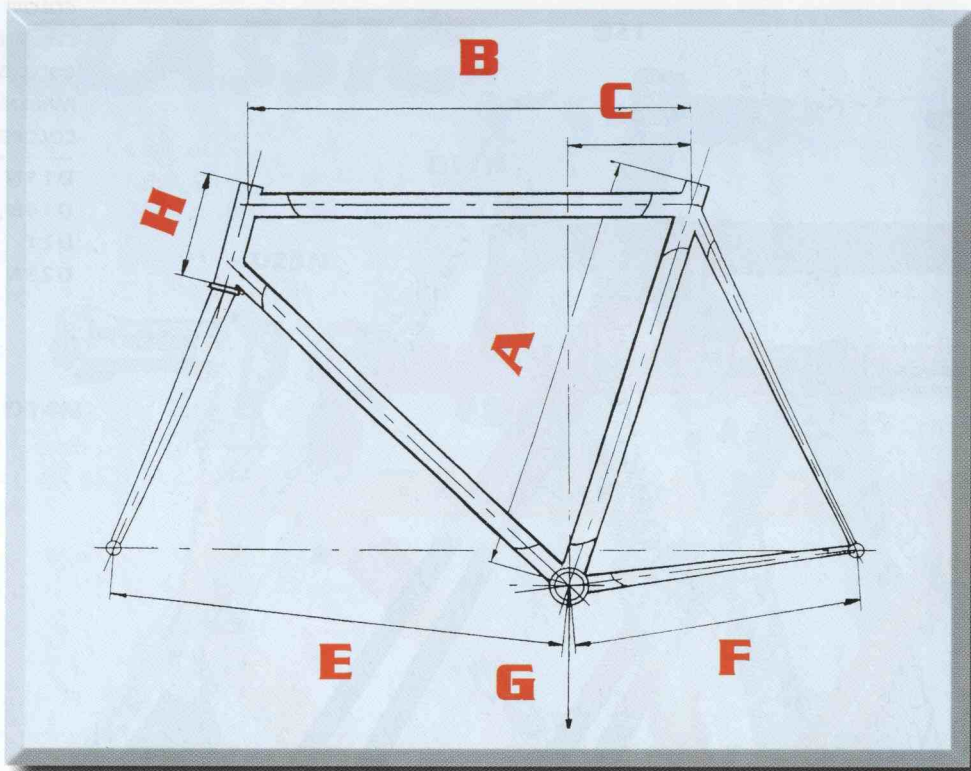

D11N
D14N
D21
D23N

SLOPING	MISURE - SIZES - TAILLES - ABMESSUNGEN - MEDIDAS										"FREULER" type						
cm	46	47	48	51	52	53	54	55	56	57	58	59	60	61	62	63	64

COLNAGO

CLASSIC

D21

D11N

D23N

D14N

COLORI
COLOURS
COLORIS
FARBEN
COLORES

D11N
D14N
D21
D23N

COLNAGO

MISURE - SIZES - TAILLES - ABMESSUNGEN - MEDIDAS

"FREULER" type

48	50	51	52	53	54	55	56	57	58	59	60	61	62	63	64
----	----	----	----	----	----	----	----	----	----	----	----	----	----	----	----

SIZES

	AxB	C	D	E	F	G	H
sloping	460 x 518	112		585	395	265	100
	470 x 520	117		587	398	265	100
	480 x 525	122		588	398	265	100
	510 x 527	127		589	400	265	100
	520 x 531	132		589	402	265	103
	530 x 534	138		590	403	265	111
	540 x 540	144		591	404	265	120
	550 x 543	147		592	404	265	129
	560 x 548	150		594	405	265	139
	570 x 555	158		595	407	265	147
	580 x 563	162		598	408	265	155
	590 x 569	165		599	409	265	165
	600 x 577	167	570	604	410	265	166
	610 x 582	170	580	607	411	265	175
	620 x 585	170	580	608	412	265	183
630 x 587	173	590	609	413	265	193	
640 x 590	173	590	613	414	265	203	
650 x 591	173	590	613	414	265	208	