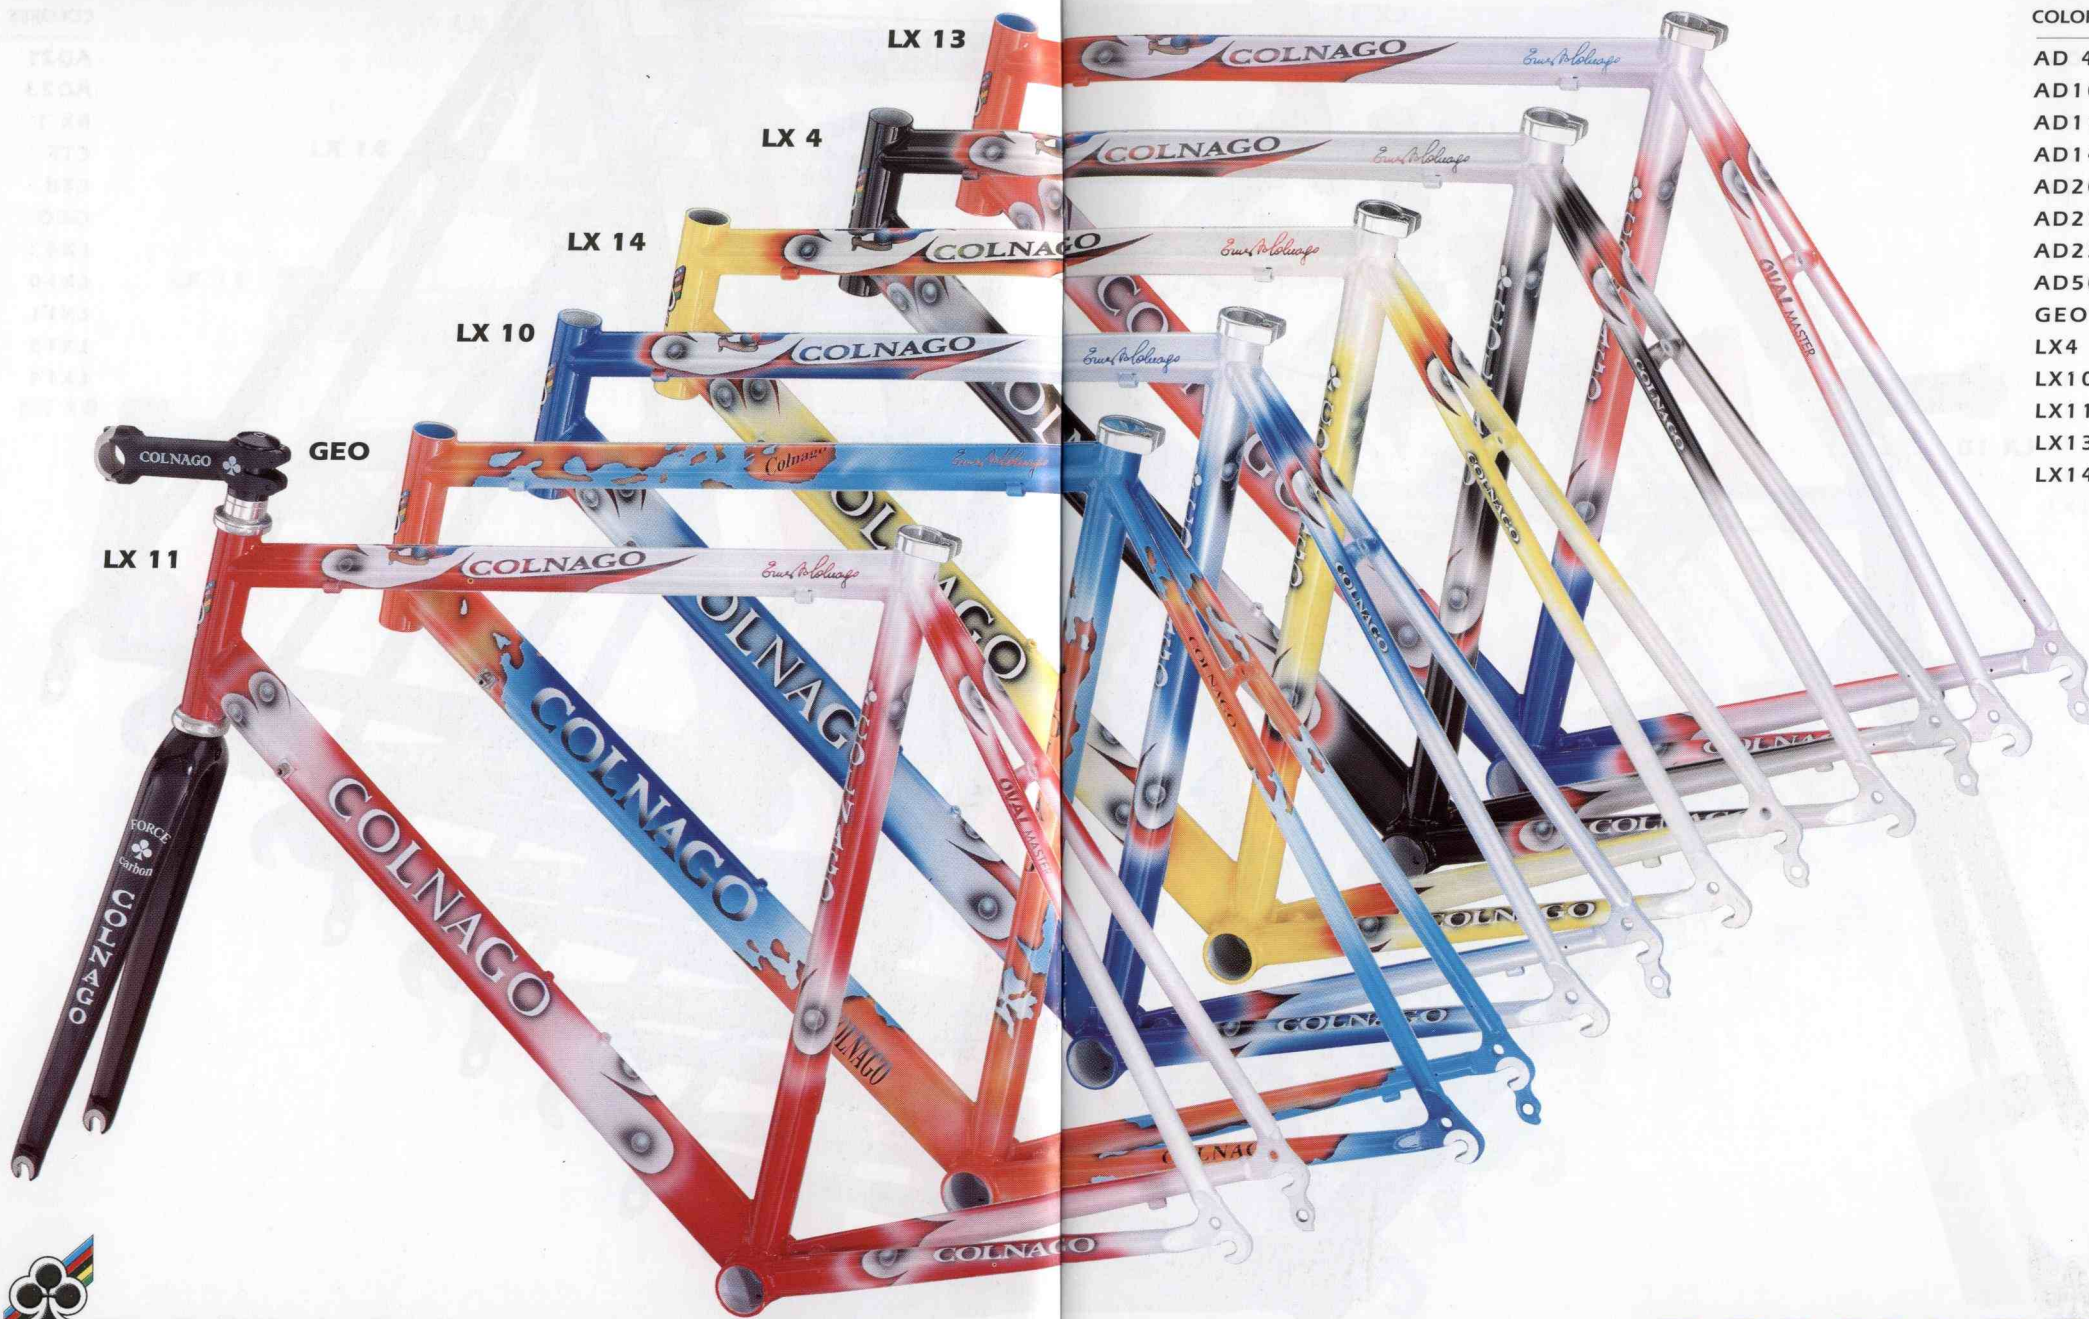

AD21
AD23
RX 1
CTF
CTB
GEO
LX4
LX10
LX11
LX13
LX14

COLNAGO

SLOPING	MISURE - SIZES - TAILLES - ABMESSUNGEN - MEDIDAS										"FREULER" type					
cm	46	47	48	51	52	53	54	55	56	57	59	60	61	62	63	64

OVALMASTER

112101
 112102
 112103
 112104
 112105
 112106
 112107
 112108
 112109
 112110
 112111
 112112
 112113
 112114

COLORI
 COLOURS
 COLORIS
 FARBEN
 COLORES

- AD 4
- AD10
- AD11
- AD14
- AD20
- AD21
- AD23
- AD50
- GEO
- LX4
- LX10
- LX11
- LX13
- LX14

- COLORI
- COLOURS
- COLORIS
- FARBEN
- COLORES
- AD 4
- AD 10
- AD 11
- AD 14
- AD 20
- AD 21
- AD 23
- AD 50
- GEO
- RX 1
- LX 4
- LX 10
- LX 11
- LX 13
- LX 14

SLOPING	MISURE - SIZES - TAILLES - ABMESSUNGEN - MEDIDAS										"FREULER" type						
cm	46	47	48	51	52	53	54	55	56	57	58	59	60	61	62	63	64

COLORI
COLOURS
COLORIS
FARBEN
COLORES

D11N
D14N
D21
D23N

COLNAGO

MISURE - SIZES - TAILLES - ABMESSUNGEN - MEDIDAS

"FREULER" type

48	50	51	52	53	54	55	56	57	58	59	60	61	62	63	64
----	----	----	----	----	----	----	----	----	----	----	----	----	----	----	----