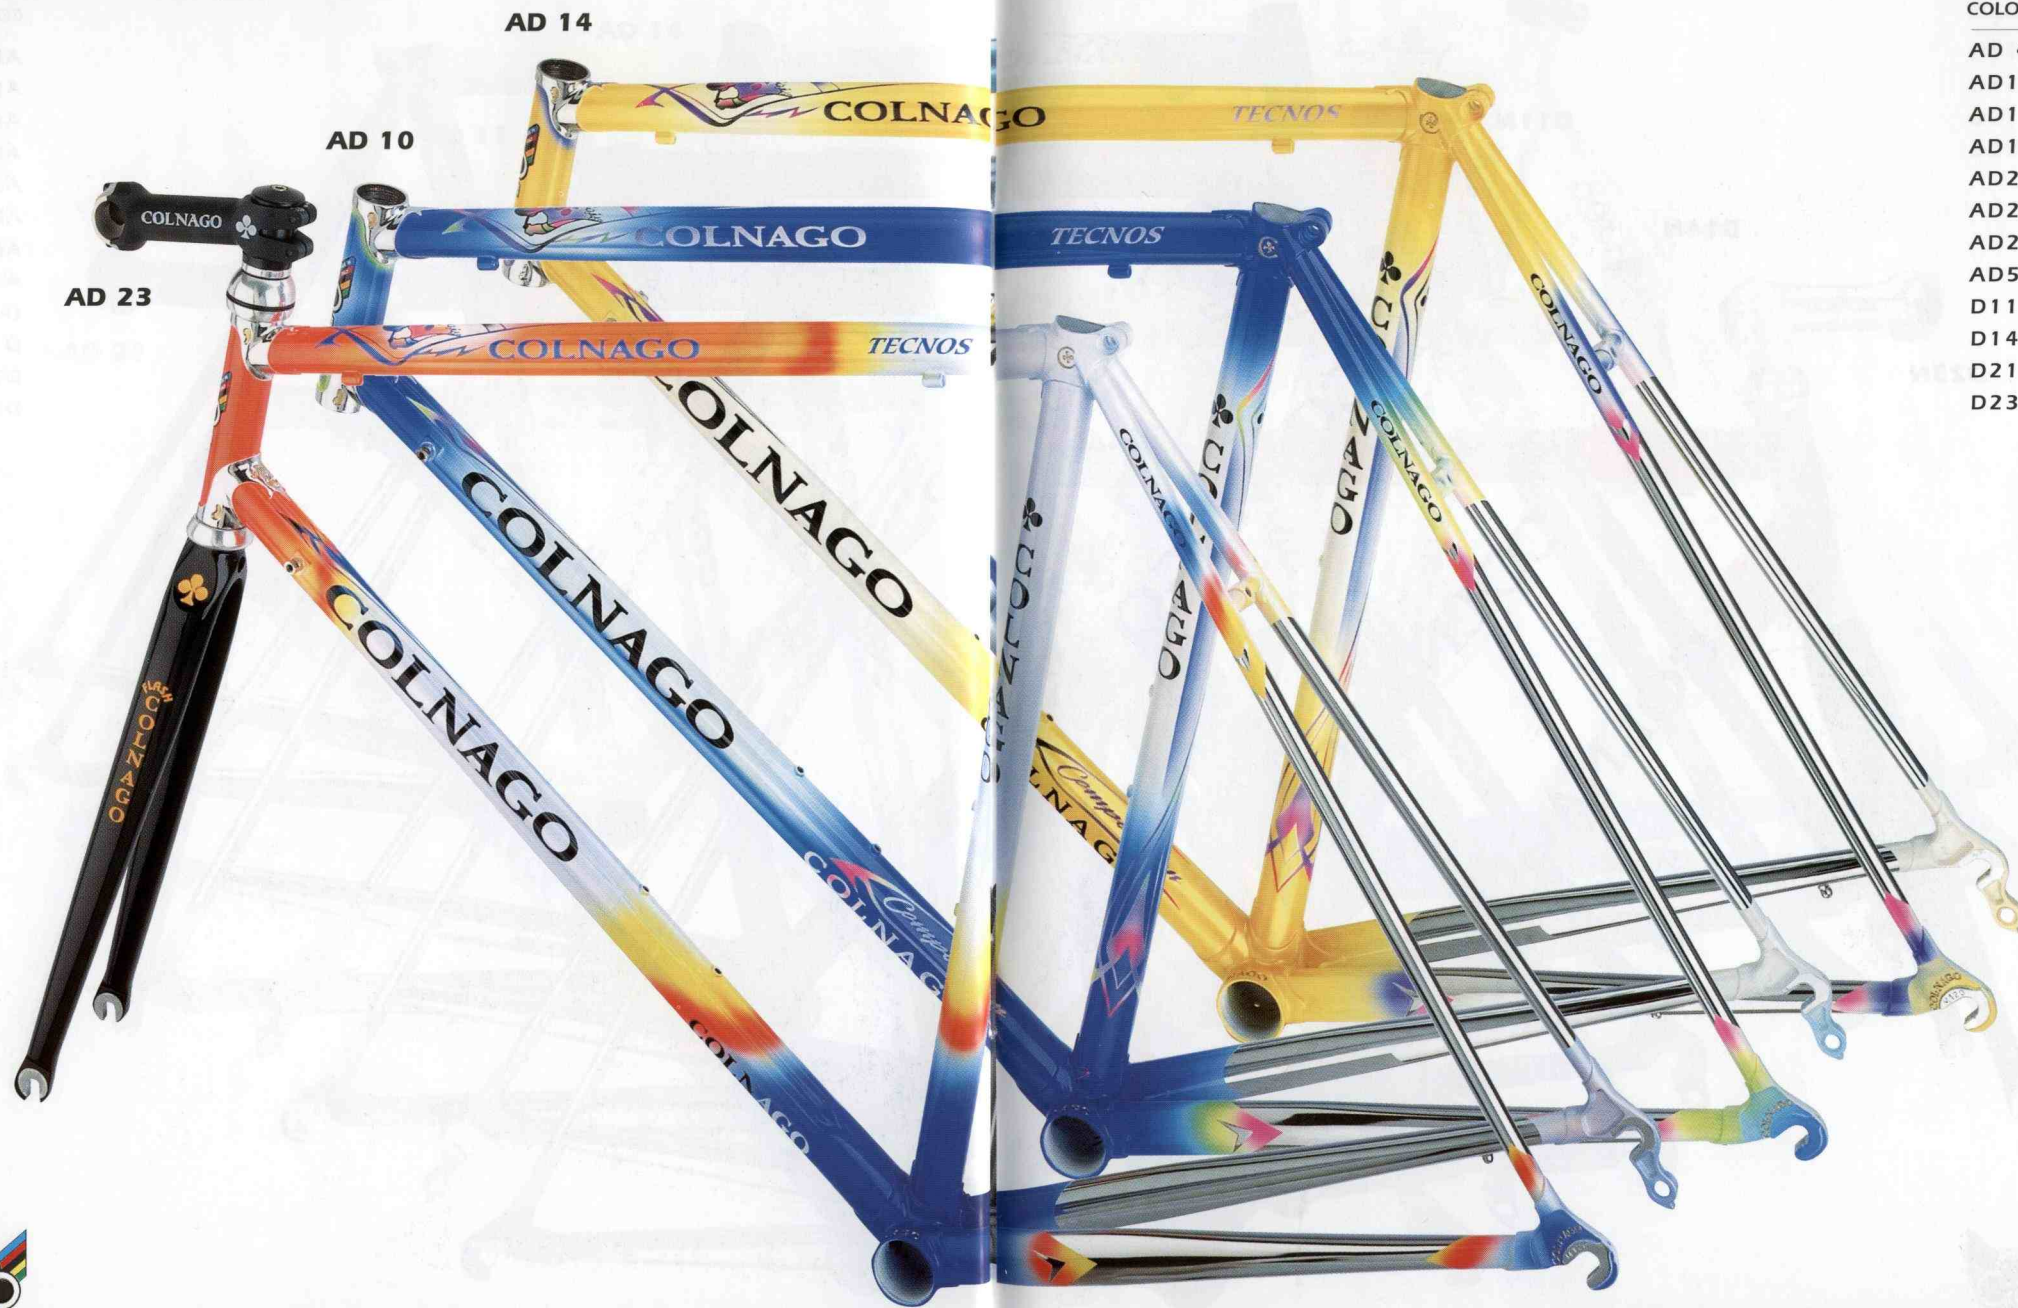

- COLORI
- COLOURS
- COLORIS
- FARBEN
- COLORES
- AD 4
- AD 10
- AD 11
- AD 14
- AD 20
- AD 21
- AD 23
- AD 50
- GEO
- RX 1
- LX 4
- LX 10
- LX 11
- LX 13
- LX 14

SLOPING	MISURE - SIZES - TAILLES - ABMESSUNGEN - MEDIDAS										"FREULER" type						
cm	46	47	48	51	52	53	54	55	56	57	58	59	60	61	62	63	64

COLNAGO

SLOPING	MISURE - SIZES - TAILLES - ABMESSUNGEN - MEDIDAS										"FREULER" type						
cm	46	47	48	51	52	53	54	55	56	57	58	59	60	61	62	63	64

MASTER X LIGHT

COLORI
COLOURS
COLORIS
FARBEN
COLORES

- AD 4
- AD 10
- AD 11
- AD 14
- AD 20
- AD 21
- AD 23
- AD 50
- D 11
- D 14
- D 21
- D 23

AD 21

AD 4

AD 11

AD 14

MISURE - SIZES - TAILLES - ABMESSUNGEN - MEDIDAS "FREULER" type

cm	49	50	51	52	53	54	55	56	57	58	59	60	61	62	63	64
----	----	----	----	----	----	----	----	----	----	----	----	----	----	----	----	----

COLNAGO

TECNOS

COLORI
COLOURS
COLORIS
FARBEN
COLORES

- AD 4
- AD 10
- AD 11
- AD 14
- AD 20
- AD 21
- AD 23
- AD 50
- D 11
- D 14
- D 21
- D 23

MISURE - SIZES - TAILLES - ABMESSUNGEN - MEDIDAS

"FREULER" type