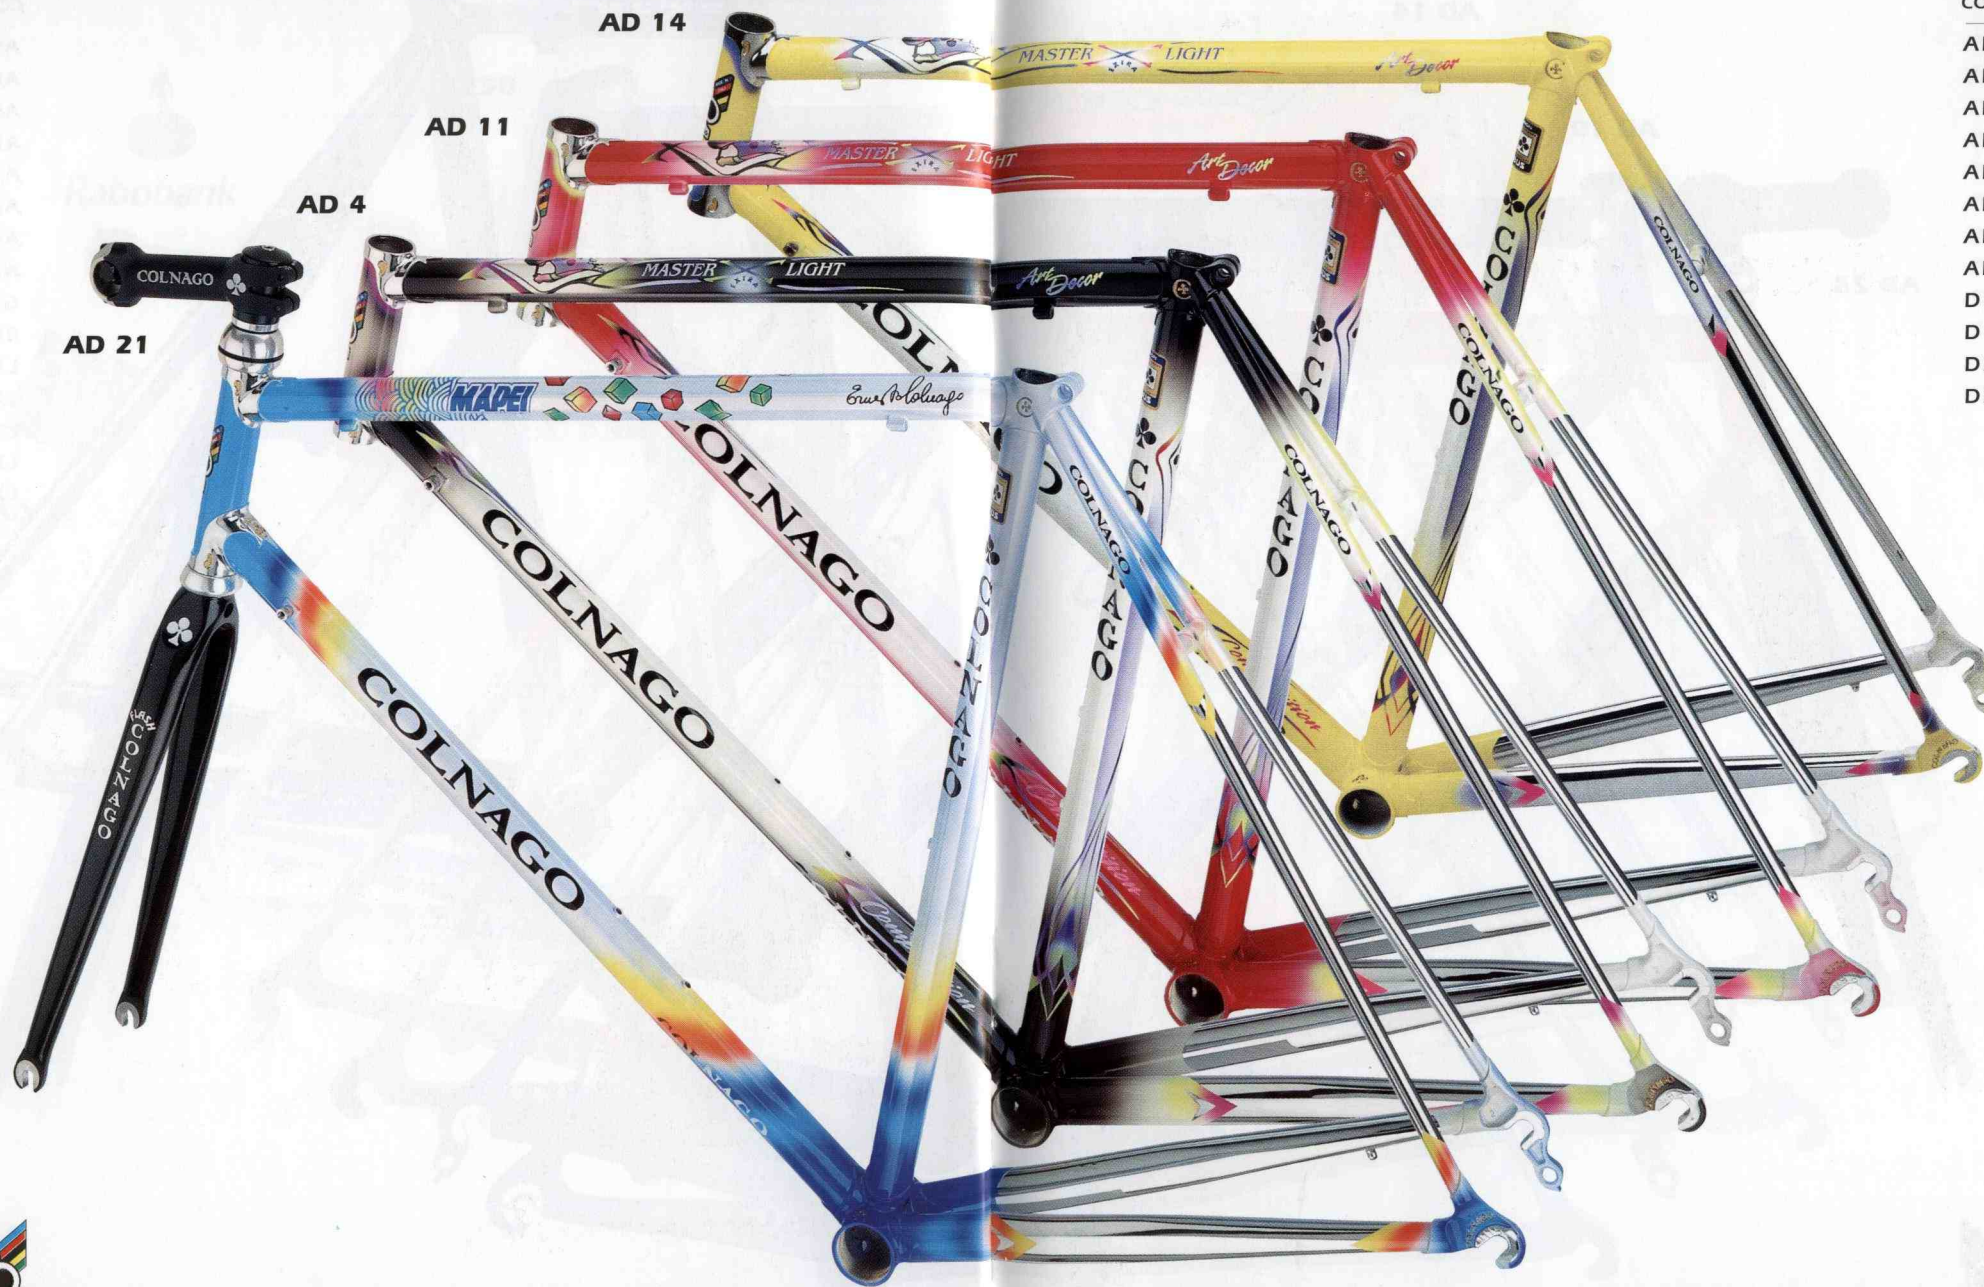

- COLORI
- COLOURS
- COLORIS
- FARBEN
- COLORES
- AD 4
- AD 10
- AD 11
- AD 14
- AD 20
- AD 21
- AD 23
- AD 50
- GEO
- RX 1
- LX 4
- LX 10
- LX 11
- LX 13
- LX 14

SLOPING	MISURE - SIZES - TAILLES - ABMESSUNGEN - MEDIDAS										"FREULER" type						
cm	46	47	48	51	52	53	54	55	56	57	58	59	60	61	62	63	64

COLNAGO

DREAM PLUS

RX 1

AD 50

Rabobank AD 23

AD 21

COLORI
COLOURS
COLORIS
FARBEN
COLORES

AD 4
AD10
AD11
AD14
AD20
AD21
AD23
AD50
GEO
RX 1
LX4
LX10
LX11
LX13
LX14

COLNAGO

SLOPING	MISURE - SIZES - TAILLES - ABMESSUNGEN - MEDIDAS										"FREULER" type						
cm	46	47	48	51	52	53	54	55	56	57	58	59	60	61	62	63	64

MASTER X LIGHT

COLORI
COLOURS
COLORIS
FARBEN
COLORES

- AD 4
- AD 10
- AD 11
- AD 14
- AD 20
- AD 21
- AD 23
- AD 50
- D 11
- D 14
- D 21
- D 23

COLORI
COLOURS
COLORIS
FARBEN
COLORES

D11N
D14N
D21
D23N

COLNAGO

MISURE - SIZES - TAILLES - ABMESSUNGEN - MEDIDAS

"FREULER" type

48	50	51	52	53	54	55	56	57	58	59	60	61	62	63	64
----	----	----	----	----	----	----	----	----	----	----	----	----	----	----	----