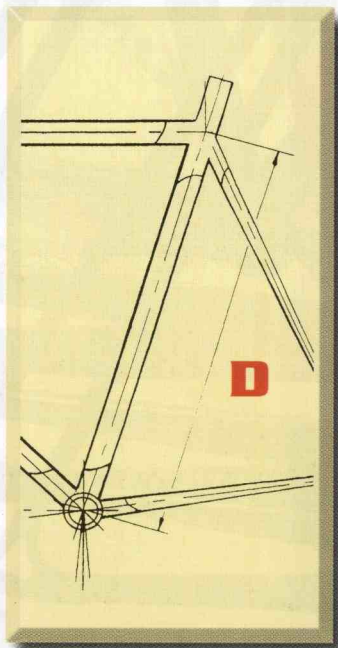

D11N
D14N
D21
D23N

SLOPING	MISURE - SIZES - TAILLES - ABMESSUNGEN - MEDIDAS										"FREULER" type						
cm	46	47	48	51	52	53	54	55	56	57	58	59	60	61	62	63	64

COLNAGO

CLASSIC

D21

D11N

D23N

D14N

COLORI
COLOURS
COLORIS
FARBEN
COLORES

D11N
D14N
D21
D23N

COLNAGO

MISURE - SIZES - TAILLES - ABMESSUNGEN - MEDIDAS

"FREULER" type

48	50	51	52	53	54	55	56	57	58	59	60	61	62	63	64
----	----	----	----	----	----	----	----	----	----	----	----	----	----	----	----

SIZES

	AxB	C	D	E	F	G	H
sloping	460 x 518	112		585	395	265	100
	470 x 520	117		587	398	265	100
	480 x 525	122		588	398	265	100
	510 x 527	127		589	400	265	100
	520 x 531	132		589	402	265	103
	530 x 534	138		590	403	265	111
	540 x 540	144		591	404	265	120
	550 x 543	147		592	404	265	129
	560 x 548	150		594	405	265	139
	570 x 555	158		595	407	265	147
	580 x 563	162		598	408	265	155
	590 x 569	165		599	409	265	165
	600 x 577	167	570	604	410	265	166
	610 x 582	170	580	607	411	265	175
	620 x 585	170	580	608	412	265	183
630 x 587	173	590	609	413	265	193	
640 x 590	173	590	613	414	265	203	
650 x 591	173	590	613	414	265	208	